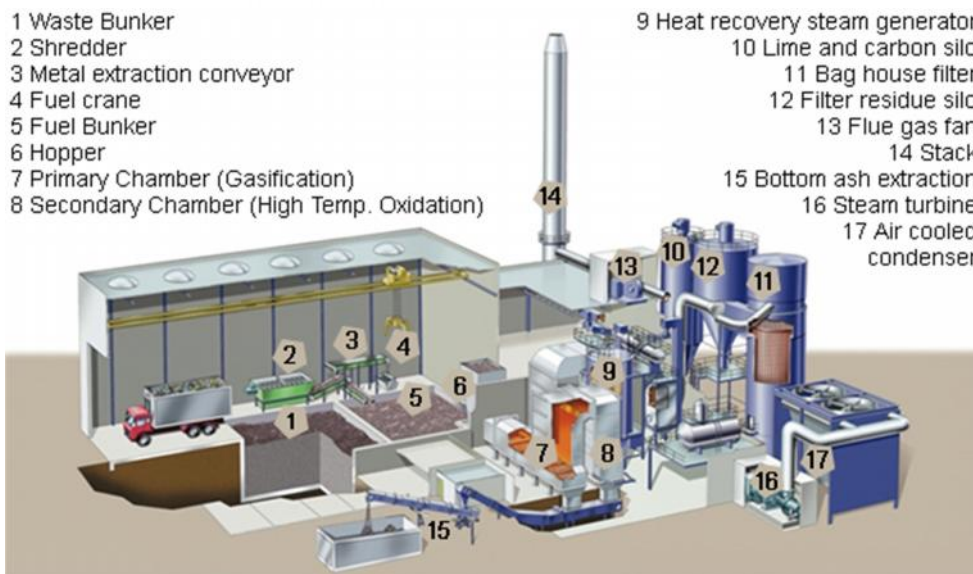

Pengolahan Sampah Menjadi Energi Listrik Pembangkit Listrik Tenaga Sampah

ENGINEERING SOLUTIONS FOR OUR ENVIRONMENT, INDUSTRY AND COMMUNITY

Incinerator atau insinerator adalah suatu alat atau mesin untuk membakar sampah yang menggunakan teknologi pembakaran yang di design sedemikian rupa dengan temperatur tertentu sehingga sisa pembakaran sangat minim.

Penggunaan incinerator atau insinerator untuk pembakaran sampah domestik, sampah medical, sampah industrial, dll. Incinerator untuk penggunaan domestik waste biasanya digunakan untuk pembakaran sampah dari rumah, hotel, tempat tinggal, mess karyawan, dll, dimana sampahnya adalah sampah biasa atau sampah organik dan sampah plastik. Sampah bisa menjadi sumber bahan bakar dalam insinerator dan energi panas yang dihasilkan dari pembakaran di gunakan untuk menghasilkan uap air panas dan menggerakkan turbin listrik untuk menghasilkan listrik yang ramah lingkungan.

Pembangkit Listrik Tenaga Sampah Pengolahan Sampah Menjadi Energi Listrik

Sampah industrial biasanya berasal dari hasil limbah industri yang bisa dikategorikan barang yang aman untuk dibakar sementara ada limbah industri yang tidak bisa dibakar menggunakan incinerator diperlukan penanganan khusus oleh instansi berwenang. Pembangkit Listrik Tenaga Sampah (PLTSa) adalah masa depan kita dan solusi terbaik bagi semua masalah sampah perkotaan. PT. Centra Rekayasa Enviro bekerja sama dengan China Tianying Inc berkomitmen untuk menjadi pemimpin dalam penyediaan Pembangkit Listrik Tenaga Sampah (PLTSa) di seluruh Indonesia.

Membangun Incinerator dan PLTSa akan memerlukan lahan yang memadai untuk menampung bahan sampah juga menampung sisa hasil pembakaran. Sementara incinerator memerlukan bangunan tertutup atap pelindung supaya mesin dan bahan yang akan dibakar tidak terkena hujan atau basah.